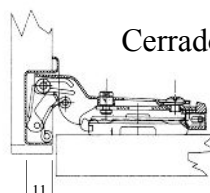

Bisagra Cazoleta 26 mm.

Bisagra recta con apertura de 90°

DANCO

Ref.: 100.20.250

Cerrado

Abierto

Bisagra acodada con apertura de 90°

DANCO

Ref.: 100.21.250

Cerrado

Abierto

Bisagra superacodada con apertura de 90°

DANCO

Ref.: 100.22.250

Base para bisagras de cazoleta 26 mm

Ref.: 100.60.020