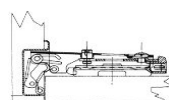

Bisagra Cazoleta 26 mm.

Bisagra recta con apertura de 90°

DANCO

Ref.: 100.20.250

Cerrado

Abierto

Bisagra acodada con apertura de 90°

DANCO

Ref.: 100.21.250

Cerrado

Abierto

Bisagra superacodada con apertura de 90°

DANCO

Ref.: 100.22.250

Base para bisagras de cazoleta 26 mm

Ref.: 100.60.020