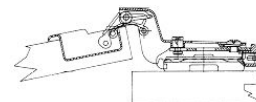

Bisagra Cazoleta 26 mm.

Bisagra recta con apertura de 90°

DANCO

Ref.: 100.20.250

Cerrado

Abierto

Bisagra acodada con apertura de 90°

DANCO

Ref.: 100.21.250

Cerrado

Abierto

Bisagra superacodada con apertura de 90°

DANCO

Ref.: 100.22.250

Base para bisagras de cazoleta 26 mm

Ref.: 100.60.020