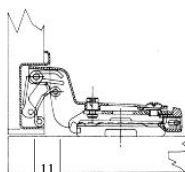

Bisagra Cazoleta 26 mm.

Bisagra recta con apertura de 90°

DANCO

Ref.: 100.20.250

Cerrado

Abierto

Bisagra acodada con apertura de 90°

DANCO

Ref.: 100.21.250

Cerrado

Abierto

Bisagra superacodada con apertura de 90°

DANCO

Ref.: 100.22.250

Base para bisagras de cazoleta 26 mm

Ref.: 100.60.020