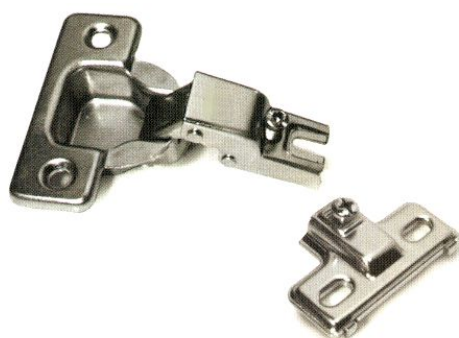

Bisagra Pala Extracorta

Bisagra recta con apertura de 110°

PALA EXTRACORTA

REF. 4600.02.001