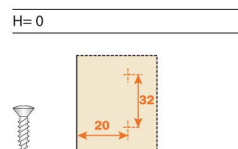

Bisagras Salice Especiales

PALA CORTA RECTA

REF.	DISTANCIA	FIJACIÓN	PROF. CAZ.	APERTURA °
4600.01.022	48 mm.	Tornillo	11 mm.	94°

BASE PARA BISAGRA PALA CORTA

REF	ALTURA	FIJACIÓN	REGULACIÓN	Material
4600.01.023	H 0	Tornillo	1 D	Acero

VITRINA RECTA

REF.	DISTANCIA	FIJACIÓN	PROF. CAZ.	APERTURA °
4600.01.024	48 mm.	Tornillo	--	105°