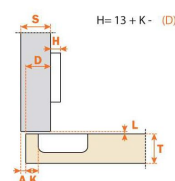

Bisagras Salice Especiales

PALA CORTA RECTA

REF.	DISTANCIA	FIJACIÓN	PROF. CAZ.	APERTURA °
4600.01.022	48 mm.	Tornillo	11 mm.	94°

BASE PARA BISAGRA PALA CORTA

REF	ALTURA	FIJACIÓN	REGULACIÓN	Material
4600.01.023	H 0	Tornillo	1 D	Acero

VITRINA RECTA

REF.	DISTANCIA	FIJACIÓN	PROF. CAZ.	APERTURA °
4600.01.024	48 mm.	Tornillo	--	105°