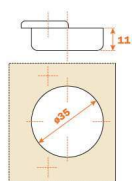

Bisagras Salice Especiales

PALA CORTA RECTA

REF.	DISTANCIA	FIJACIÓN	PROF. CAZ.	APERTURA °
4600.01.022	48 mm.	Tornillo	11 mm.	94°

BASE PARA BISAGRA PALA CORTA

REF	ALTURA	FIJACIÓN	REGULACIÓN	Material
4600.01.023	H 0	Tornillo	1 D	Acero

VITRINA RECTA

REF.	DISTANCIA	FIJACIÓN	PROF. CAZ.	APERTURA °
4600.01.024	48 mm.	Tornillo	--	105°