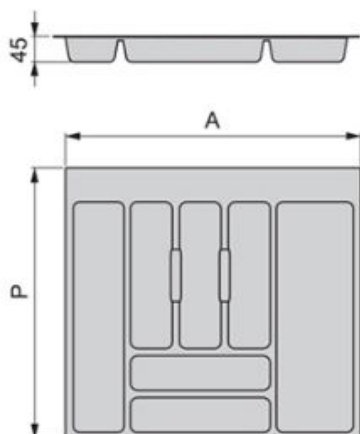

Cuberteros Vantage

Cubertero para cajones de cocina Vantage-Q dimensionado para espesor de tableros de 16 mm, con un diseño recto y gran capacidad de almacenaje para cubiertos y otros utensilios de cocina aprovechando al máximo el espacio.

* Información

Dimensionado para cajón Vantage de 500 mm de profundidad e instalado en módulos de tablero de 16 mm.

MÓDULO	GRIS	BLANCO	GROSOR	A (mm.)	P (mm.)
400	4025.04.001	4025.03.001	16	316	474
450	4025.04.002	4025.03.002	16	366	474
500	4025.04.003	4025.03.003	16	416	474
600	4025.04.004	4025.03.004	16	516	474
700	4025.04.005	4025.03.005	16	616	474
800	4025.04.006	4025.03.006	16	716	474
900	4025.04.007	4025.03.007	16	816	474