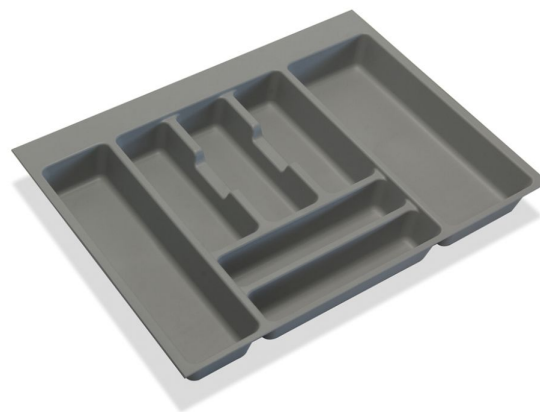

Cuberteros Vantage

Cubertero para cajones de cocina Vantage-Q dimensionado para espesor de tableros de 16 mm, con un diseño recto y gran capacidad de almacenaje para cubiertos y otros utensilios de cocina aprovechando al máximo el espacio.

* Información

Dimensionado para cajón Vantage de 500 mm de profundidad e instalado en módulos de tablero de 16 mm.

MÓDULO	GRIS	BLANCO	GROSOR	A (mm.)	P (mm.)
400	4025.04.001	4025.03.001	16	316	474
450	4025.04.002	4025.03.002	16	366	474
500	4025.04.003	4025.03.003	16	416	474
600	4025.04.004	4025.03.004	16	516	474
700	4025.04.005	4025.03.005	16	616	474
800	4025.04.006	4025.03.006	16	716	474
900	4025.04.007	4025.03.007	16	816	474