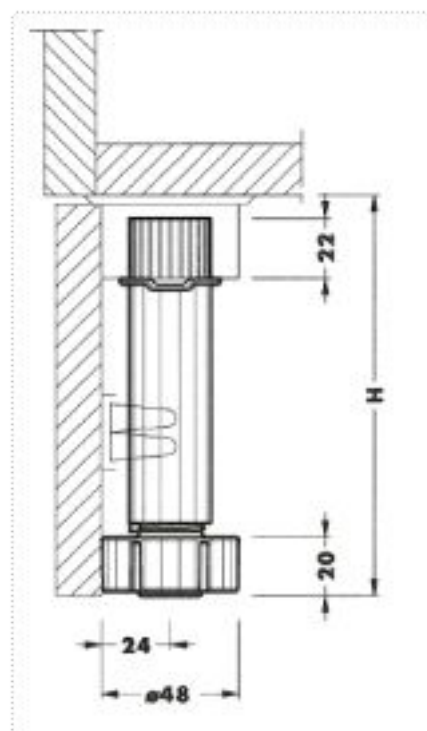

Pata Cocina Camar

REF.	ALTURA	U / E
4150.20.150	150	200 Uds.