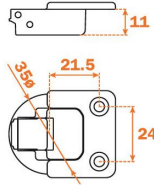

# Puertas Libro Corredizo Salice

| Ref.        | Descripción        |
|-------------|--------------------|
| 4600.01.512 | Bisagra para patín |

| Ref.        | Descripción     |
|-------------|-----------------|
| 4600.01.513 | Bisagra central |

| Ref.        | Descripción |
|-------------|-------------|
| 4600.01.514 | Patín       |

| Ref.        | Descripción    |
|-------------|----------------|
| 4600.01.515 | Guía 1.180 mm. |

\* El sistema Salice para puertas de libro ha sido creado para poder abrir las dos puertas sobre un solo lado, manteniendo un buen acceso al interior del mueble. El espacio ocupado en la posición de máxima abertura es extremadamente reducido (aproximadamente 80 mm).