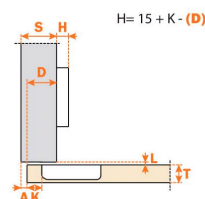

Bisagras Salice Puertas 10-20 mm.

RECTA

Ref.	Distancia	Fijación	Prof. Cazta.	Apertura °
4600.01.009	48 mm.	Tornillo	8 mm.	105°

ACODADA

Ref.	Distancia	Fijación	Prof. Cazta.	Apertura °
4600.01.010	48 mm.	Tornillo	8 mm.	105°

SUP. ACODADA

Ref.	Distancia	Fijación	Prof. Cazta.	Apertura °
--	--	--	--	--
--	--	--	--	--
--	--	--	--	--

RECTA

ACODADA

SUP. ACODADA