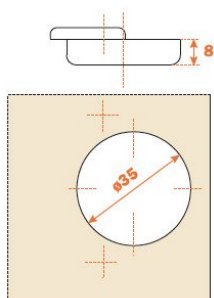

Bisagras Salice Puertas 10-20 mm.

RECTA

Ref.	Distancia	Fijación	Prof. Cazta.	Apertura °
4600.01.009	48 mm.	Tornillo	8 mm.	105°

ACODADA

Ref.	Distancia	Fijación	Prof. Cazta.	Apertura °
4600.01.010	48 mm.	Tornillo	8 mm.	105°

SUP. ACODADA

Ref.	Distancia	Fijación	Prof. Cazta.	Apertura °
--	--	--	--	--
--	--	--	--	--
--	--	--	--	--

RECTA

ACODADA

SUP. ACODADA