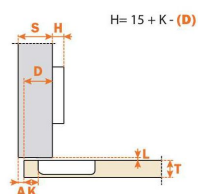

Bisagras Salice Puertas 10-20 mm.

RECTA

Ref.	Distancia	Fijación	Prof. Cazta.	Apertura °
4600.01.009	48 mm.	Tornillo	8 mm.	105°

ACODADA

Ref.	Distancia	Fijación	Prof. Cazta.	Apertura °
4600.01.010	48 mm.	Tornillo	8 mm.	105°

SUP. ACODADA

Ref.	Distancia	Fijación	Prof. Cazta.	Apertura °
--	--	--	--	--
--	--	--	--	--
--	--	--	--	--

RECTA

ACODADA

SUP. ACODADA