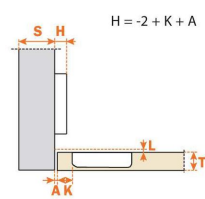

Bisagras Salice Puertas 10-20 mm.

RECTA

Ref.	Distancia	Fijación	Prof. Cazta.	Apertura °
4600.01.009	48 mm.	Tornillo	8 mm.	105°

ACODADA

Ref.	Distancia	Fijación	Prof. Cazta.	Apertura °
4600.01.010	48 mm.	Tornillo	8 mm.	105°

SUP. ACODADA

Ref.	Distancia	Fijación	Prof. Cazta.	Apertura °
--	--	--	--	--
--	--	--	--	--
--	--	--	--	--

RECTA

ACODADA

SUP. ACODADA