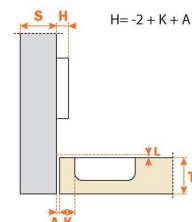

Bisagras Salice 110°

RECTA

Ref.	Distancia	Fijación	Prof. Cazta.	Apertura °
4600.01.001	48 mm.	Tornillo	11 mm.	110°
4600.01.002	48 mm.	Taco 10 mm.	11 mm.	110°
4600.01.003	52 mm.	Taco 10 mm.	11 mm.	110°

RECTA « SIN MUELLE »

Ref.	Distancia	Fijación	Prof. Cazta.	Apertura °
4600.01.004	48 mm.	Tornillo	11 mm.	110°

ACODADA

Ref.	Distancia	Fijación	Prof. Cazta.	Apertura °
4600.01.005	48 mm.	Tornillo	11 mm.	110°
4600.01.006	48 mm.	Taco 10 mm.	11 mm.	110°

SUP. ACODADA

Ref.	Distancia	Fijación	Prof. Cazta.	Apertura °
4600.01.007	48 mm.	Tornillo	11 mm.	110°
4600.01.008	48 mm.	Taco 10 mm.	11 mm.	110°

RECTA

ACODADA

SUP. ACODADA