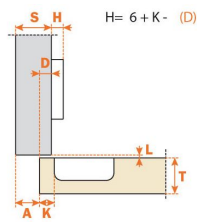

Bisagras Salice 110°

RECTA

Ref.	Distancia	Fijación	Prof. Cazta.	Apertura °
4600.01.001	48 mm.	Tornillo	11 mm.	110°
4600.01.002	48 mm.	Taco 10 mm.	11 mm.	110°
4600.01.003	52 mm.	Taco 10 mm.	11 mm.	110°

RECTA « SIN MUELLE »

Ref.	Distancia	Fijación	Prof. Cazta.	Apertura °
4600.01.004	48 mm.	Tornillo	11 mm.	110°

ACODADA

Ref.	Distancia	Fijación	Prof. Cazta.	Apertura °
4600.01.005	48 mm.	Tornillo	11 mm.	110°
4600.01.006	48 mm.	Taco 10 mm.	11 mm.	110°

SUP. ACODADA

Ref.	Distancia	Fijación	Prof. Cazta.	Apertura °
4600.01.007	48 mm.	Tornillo	11 mm.	110°
4600.01.008	48 mm.	Taco 10 mm.	11 mm.	110°

RECTA

ACODADA

SUP. ACODADA