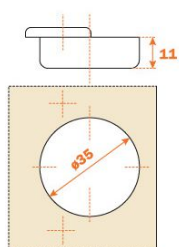

Bisagras Salice 110°

RECTA

Ref.	Distancia	Fijación	Prof. Cazta.	Apertura °
4600.01.001	48 mm.	Tornillo	11 mm.	110°
4600.01.002	48 mm.	Taco 10 mm.	11 mm.	110°
4600.01.003	52 mm.	Taco 10 mm.	11 mm.	110°

RECTA « SIN MUELLE »

Ref.	Distancia	Fijación	Prof. Cazta.	Apertura °
4600.01.004	48 mm.	Tornillo	11 mm.	110°

ACODADA

Ref.	Distancia	Fijación	Prof. Cazta.	Apertura °
4600.01.005	48 mm.	Tornillo	11 mm.	110°
4600.01.006	48 mm.	Taco 10 mm.	11 mm.	110°

SUP. ACODADA

Ref.	Distancia	Fijación	Prof. Cazta.	Apertura °
4600.01.007	48 mm.	Tornillo	11 mm.	110°
4600.01.008	48 mm.	Taco 10 mm.	11 mm.	110°

RECTA

ACODADA

SUP. ACODADA