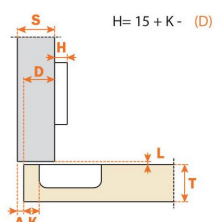

Bisagras Salice 110°

RECTA

Ref.	Distancia	Fijación	Prof. Cazta.	Apertura °
4600.01.001	48 mm.	Tornillo	11 mm.	110°
4600.01.002	48 mm.	Taco 10 mm.	11 mm.	110°
4600.01.003	52 mm.	Taco 10 mm.	11 mm.	110°

RECTA « SIN MUELLE »

Ref.	Distancia	Fijación	Prof. Cazta.	Apertura °
4600.01.004	48 mm.	Tornillo	11 mm.	110°

ACODADA

Ref.	Distancia	Fijación	Prof. Cazta.	Apertura °
4600.01.005	48 mm.	Tornillo	11 mm.	110°
4600.01.006	48 mm.	Taco 10 mm.	11 mm.	110°

SUP. ACODADA

Ref.	Distancia	Fijación	Prof. Cazta.	Apertura °
4600.01.007	48 mm.	Tornillo	11 mm.	110°
4600.01.008	48 mm.	Taco 10 mm.	11 mm.	110°

RECTA

ACODADA

SUP. ACODADA