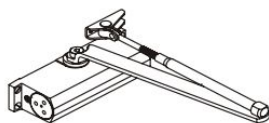

### Regulación golpe final

Más larga

Más corta

### CH1 - 2

	Fuerza	Amplitud puerta	Peso puerta	Sistemas de cierre y apertura
<b>CH1 - 2</b>	1 EN	75 cm	20 kg	BASIC / RL
	2 EN	85 cm	40 kg	

#### Materiales exterior:

- cuerpo: aluminio (pintado)
- palanca: acero (pintado)
- embellecedor tapón: ABS (negro)