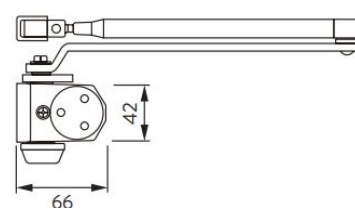

### Regulación golpe final

Más larga

Más corta

### CH1 - 2

	Fuerza	Amplitud puerta	Peso puerta	Sistemas de cierre y apertura
<b>CH1 - 2</b>	1 EN	75 cm	20 kg	BASIC / RL
	2 EN	85 cm	40 kg	