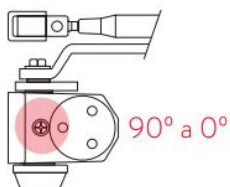

### Regulación golpe final

Más larga

Más corta

#### Funcionamiento:

- mecanismo: sistema hidráulico
- palanca: regulable
- apertura máxima de trabajo: 180°
- ciclos de apertura garantizados: 500.000