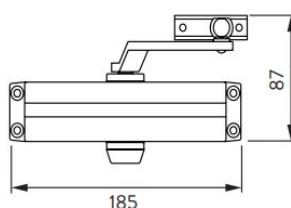

### Regulación golpe final

Más larga

Más corta

### CH1 - 2

	Fuerza	Amplitud puerta	Peso puerta	Sistemas de cierre y apertura
<b>CH1 - 2</b>	1 EN	75 cm	20 kg	BASIC / RL
	2 EN	85 cm	40 kg	