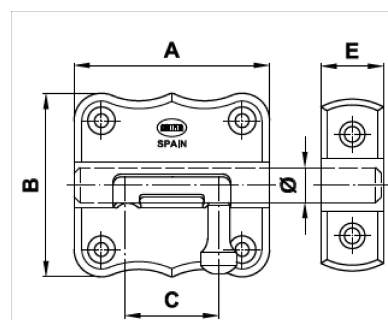

# Pasador Sobreponer

REF.	A	B	C	D	E	ACABADO
4018.01.013	42	30	14	23	11	CROMO BRILLO
4018.01.014	42	30	14	23	11	LATÓN BARNIZ

# Pasador Clásico

REF.	A	B	C	D	E	ACABADO
4018.01.015	30	33	14	6.5	13	NIQUELADO
--	--	--	--	--	--	--
4018.01.017	40	38	19	7.5	14	LATONADO
--	--	--	--	--	--	--
4018.01.019	50	48	24	9	16	NIQUELADO
4018.01.020	50	48	24	9	16	LATONADO
4018.01.021	60	48	31	9	16	NIQUELADO
4018.01.022	85	56	45	12	25	NIQUELADO