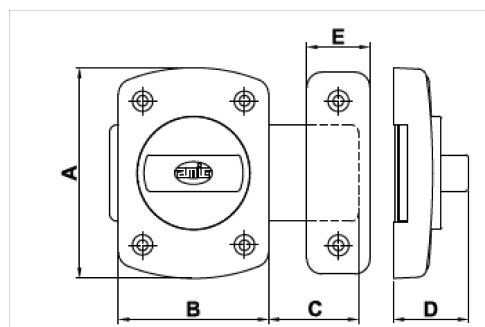

# Pasador Sobreponer

REF.	A	B	C	D	E	ACABADO
4018.01.013	42	30	14	23	11	CROMO BRILLO
4018.01.014	42	30	14	23	11	LATÓN BARNIZ

# Pasador Clásico

REF.	A	B	C	D	E	ACABADO
4018.01.015	30	33	14	6.5	13	NIQUELADO
--	--	--	--	--	--	--
4018.01.017	40	38	19	7.5	14	LATONADO
--	--	--	--	--	--	--
4018.01.019	50	48	24	9	16	NIQUELADO
4018.01.020	50	48	24	9	16	LATONADO
4018.01.021	60	48	31	9	16	NIQUELADO
4018.01.022	85	56	45	12	25	NIQUELADO