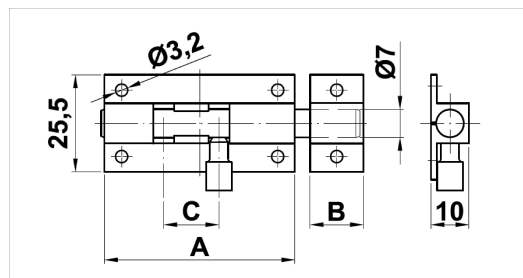

Pasador Latón Cromo Brillo

REF.	A	B	C	ACABADO
4018.01.004	38	12,5	15	CROMO BRILLO
4018.01.005	51	12,5	15	CROMO BRILLO
4018.01.006	63	15,5	20	CROMO BRILLO

Pasador Latón Pulido

REF.	A	B	C	ACABADO
4018.01.001	38	12,5	15	LATÓN P. BRILLO
4018.01.002	51	12,5	15	LATÓN P. BRILLO
4018.01.003	63	15,5	20	LATÓN P. BRILLO