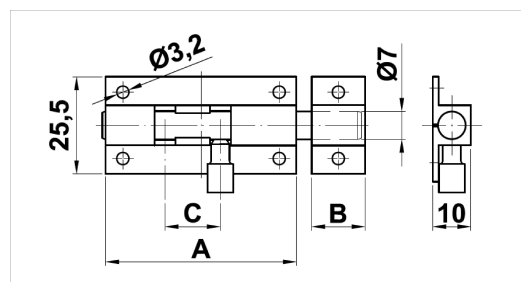

Pasador Latón Cromo Brillo

REF.	A	B	C	ACABADO
4018.01.004	38	12,5	15	CROMO BRILLO
4018.01.005	51	12,5	15	CROMO BRILLO
4018.01.006	63	15,5	20	CROMO BRILLO

Pasador Latón Pulido

REF.	A	B	C	ACABADO
4018.01.001	38	12,5	15	LATÓN P. BRILLO
4018.01.002	51	12,5	15	LATÓN P. BRILLO
4018.01.003	63	15,5	20	LATÓN P. BRILLO