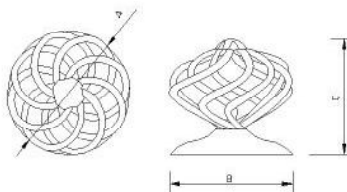

Herraje Forja

MANILLA FORJA

REF.	DESCRIPCIÓN	MEDIDA mm.	ACABADO
4102.56.101	M. PLACA FORJA	280 x 45	NEGRO
4107.56.050	POMO FORJA	75	NEGRO

POMO FORJA

Código	A	B	C
73050	Ø75	Ø75	75

Medidas en mm.