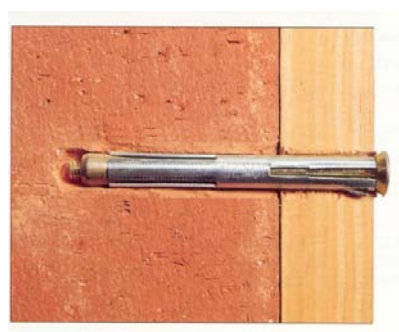

SUCARMO S.L

SUMINISTROS DE FERRETERIA INDUSTRIAL

Taco de Tubo

REFERENCIA	MEDIDA
700.22.1092	10 x 92
700.22.10112	10 x 112
700.22.10132	10 x 132

Taco de Golpe

REFERENCIA	MEDIDA
700.06.540	5 x 40
700.06.550	5 x 50
700.06.640	6 x 40
700.06.650	6 x 50
700.06.660	6 x 60
700.06.680	6 x 80
700.06.860	8 x 60
700.06.880	8 x 60
700.06.8100	8 x 100