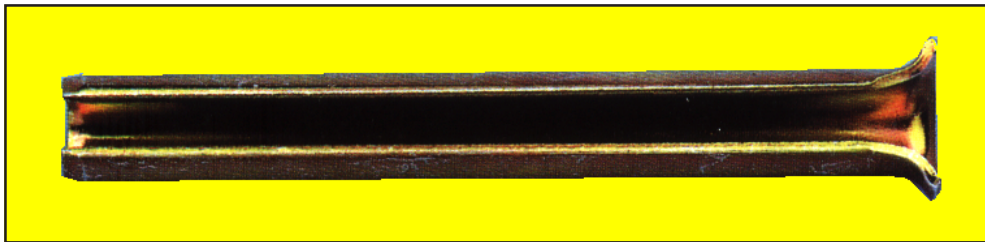

Taco Para Rastreles

REFERENCIA	MEDIDA
700.6.60R	6 x 60
700.6.80R	6 x 80
700.8.90R	8 x 90
700.8.110R	8 x 110
700.8.130R	8 x 130

Taco Latón

REFERENCIA	MEDIDA	PARA METRICA
700.14.206	6 x 18	M-6
700.14.108	8 x 23	M-8