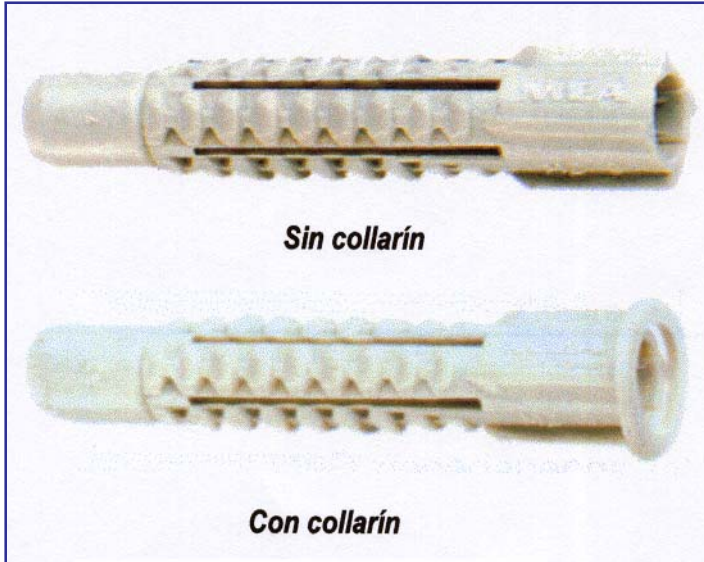

SUCARMO S.L

SUMINISTROS DE FERRETERIA INDUSTRIAL

Tacos para pared hueca.

Tacos MZ y MZK

Referencia	Medida	Collarín
700.10.06	6 x 29	SI
700.10.061	6 x 40	SI
700.10.08	8 x 48	SI
700.10.10	10 x 59	SI
700.11.06	6 x 30	NO
700.11.061	6 x 41	NO
700.11.08	8 x 49	NO
700.11.10	10 x 60	NO

Tacos HAV

Versatilidad y practicidad hacen de este producto una fijación excepcional, apta para paredes huecas, cartónyeso, falsos techos. Fabricado íntegramente en nylon, permite roscar tornillos y pernos, rosca madera o rosca métrica 4 MA.