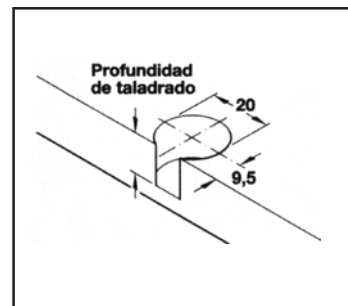

SUCARMO S.L

SUMINISTROS DE FERRETERIA INDUSTRIAL

UNIONES RAFIX

Caja Rafx plástico apriete por presión

Para espesor de madera a partir de:	Medida A centro fijación	Profundidad de taladrado	Nº de referencia:			
			Blanco	Marrón	Roble	Negro
16 mm	8,0 mm	12,7 +0.3 mm	200.40.16201	200.40.16205	200.40.1603	200.7.16

Broca de Precisión

Ref.: 650.70.20