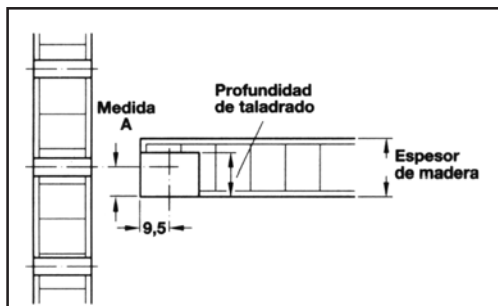

SUCARMO S.L

SUMINISTROS DE FERRETERIA INDUSTRIAL

UNIONES RAFIX

Caja Rafx plástico apriete por presión

Para espesor de madera a partir de:	Medida A centro fijación	Profundidad de taladrado	Nº de referencia:			
			Blanco	Marrón	Roble	Negro
16 mm	8,0 mm	12,7 +0.3 mm	200.40.16201	200.40.16205	200.40.1603	200.7.16

Broca de Precisión

Ref.: 650.70.20