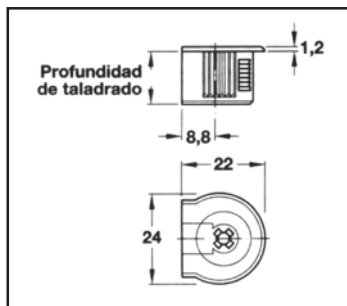

SUCARMO S.L

SUMINISTROS DE FERRETERIA INDUSTRIAL

UNIONES RAFIX

Caja Rafx plástico apriete por presión

Para espesor de madera a partir de:	Medida A centro fijación	Profundidad de taladrado	Nº de referencia:			
			Blanco	Marrón	Roble	Negro
16 mm	8,0 mm	12,7 +0.3 mm	200.40.16201	200.40.16205	200.40.1603	200.7.16

Broca de Precisión

Ref.: 650.70.20