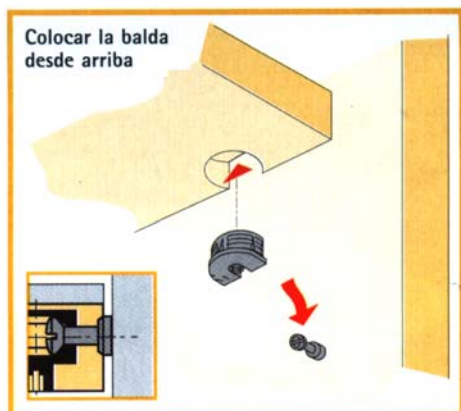

SUCARMO S.L

SUMINISTROS DE FERRETERIA INDUSTRIAL

UNIONES RAFIX

Caja Rafx plástico apriete por presión

Para espesor de madera a partir de:	Medida A centro fijación	Profundidad de taladrado	Nº de referencia:			
			Blanco	Marrón	Roble	Negro
16 mm	8,0 mm	12,7 +0.3 mm	200.40.16201	200.40.16205	200.40.1603	200.7.16

Broca de Precisión

Ref.: 650.70.20