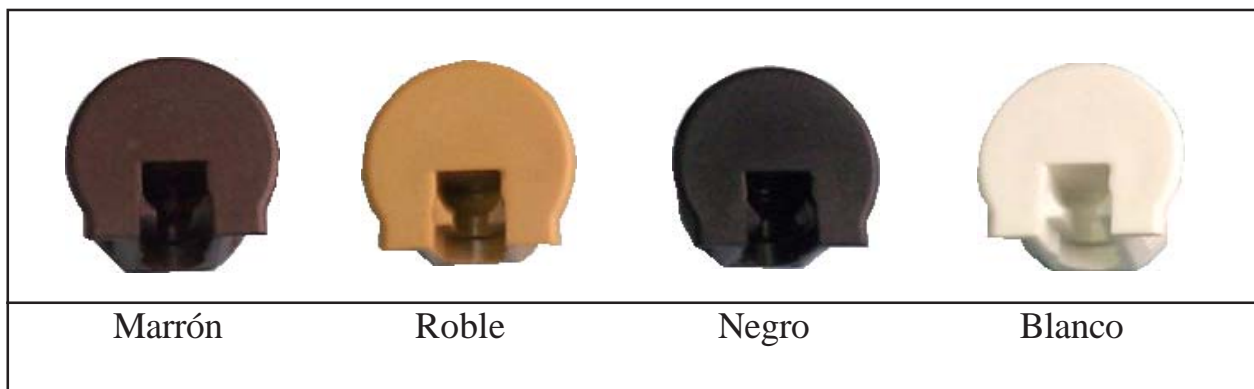

SUCARMO S.L

SUMINISTROS DE FERRETERIA INDUSTRIAL

UNIONES RAFIX

Caja Rafx plástico apriete por presión

Para espesor de madera a partir de:	Medida A centro fijación	Profundidad de taladrado	Nº de referencia:			
			Blanco	Marrón	Roble	Negro
16 mm	8,0 mm	12,7 +0.3 mm	200.40.16201	200.40.16205	200.40.1603	200.7.16

Broca de Precisión

Ref.: 650.70.20