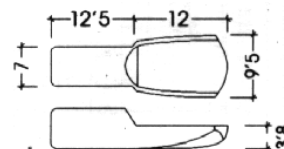

Topes, Deslizantes, Portaestantes

Portaestante metalico más casquillo
" LATON "

COLOR	REF.
LATON	705.80.14

Casquillo LATON para 705.80.14

COLOR	REF.
LATON	705.81.14

Portaestante pala " LATONADO "

COLOR	REF.
LATONADO	705.70.14