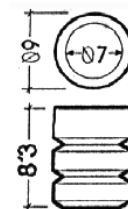

Topes, Deslizantes, Portaestantes

Portaestante metalico más casquillo
" LATON "

COLOR	REF.
LATON	705.80.14

Casquillo LATON para 705.80.14

COLOR	REF.
LATON	705.81.14

Portaestante pala " LATONADO "

COLOR	REF.
LATONADO	705.70.14