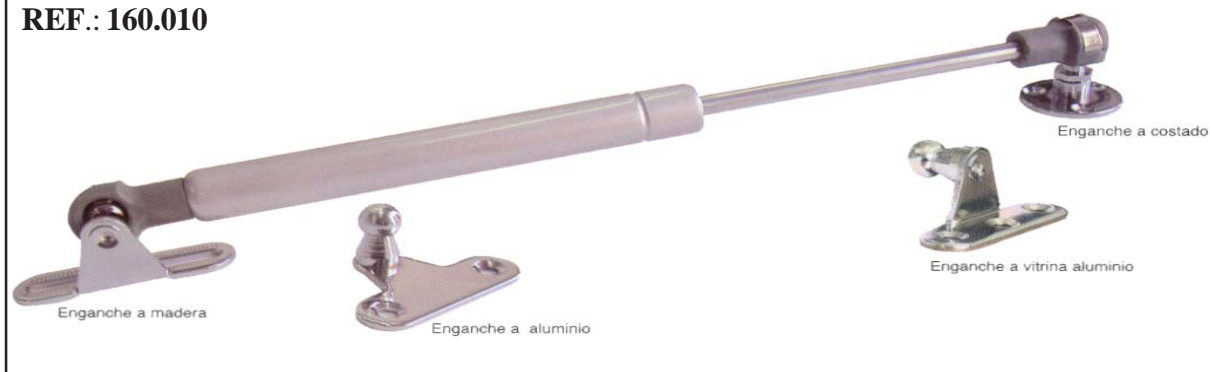

SUCARMO S.L

SUMINISTROS DE FERRETERIA INDUSTRIAL

Sujetatapas

SUJETATAPAS PISTON DE GAS PARA PUERTAS ELEVABLES 8KG.

REF.: 160.010

SUJETATAPAS CON RETENIDA PARA PUERTAS ELEVABLES DERECHO

REF.: 160.2

SUJETATAPAS CON RETENIDA PARA PUERTAS ELEVABLES IZQUIERDO