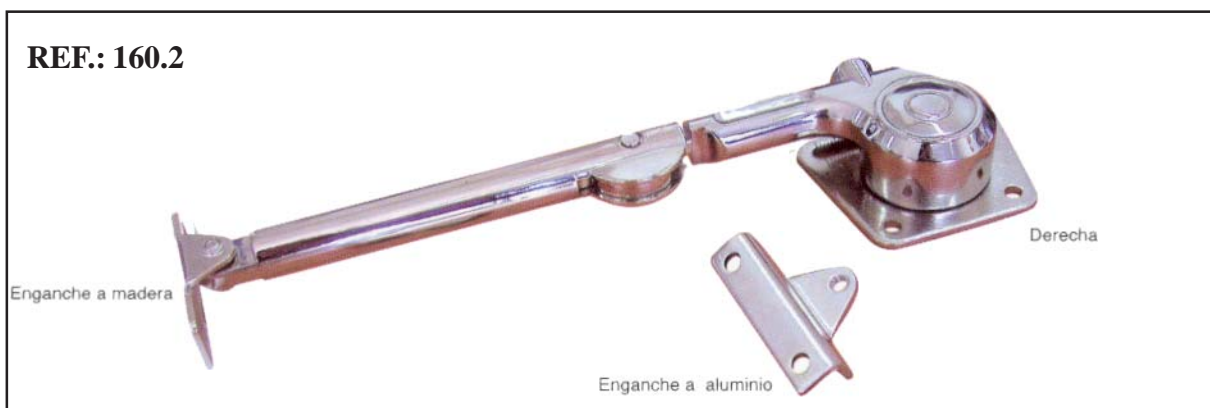

SUCARMO S.L

SUMINISTROS DE FERRETERIA INDUSTRIAL

Sujetatapas

SUJETATAPAS PISTON DE GAS PARA PUERTAS ELEVABLES 8KG.

REF.: 160.010

SUJETATAPAS CON RETENIDA PARA PUERTAS ELEVABLES DERECHO

REF.: 160.2

SUJETATAPAS CON RETENIDA PARA PUERTAS ELEVABLES IZQUIERDO