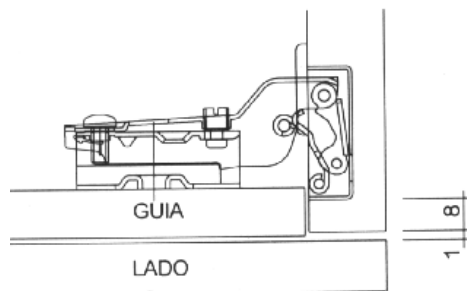

SUCARMO S.L

SUMINISTROS DE FERRETERIA INDUSTRIAL

GUIA FLIPPER PARA OCULTACION DE PUERTAS CON PLETINA METALICA.

REF : 180.51

Guia largo 508 mm color negro

Contenido por unidad de referencia (para una puerta) :

Guías superior e inferior	1 ud
Pletina union	1 ud
Tornillo para unir la pletina con las guías	6 ud
Pivote guiador puerta	2 ud

PLETINA NEGRA

Medida pletina	A = 528 mm
Medida interjejes bisagra B	B = 580 mm
Medida exterior	C = 694 mm

REF : 100.00

JUEGO BISAGRAS PARA PUERTAS DE GRUESO MAXIMO 19 mm

Contiene :

Bisagra D 35 codo	2 ud
Base cruz 4,5 mm	2 ud
Tornillo M4x10 c/p NI	4 ud

REF : 100.01

JUEGO BISAGRAS PARA PUERTAS DE GRUESO MAXIMO 22 mm

Contiene :

Bisagra D 40 codo	2 ud
Base cruz 4,5 mm	2 ud
Tornillo M4x10 c/p NI	4 ud