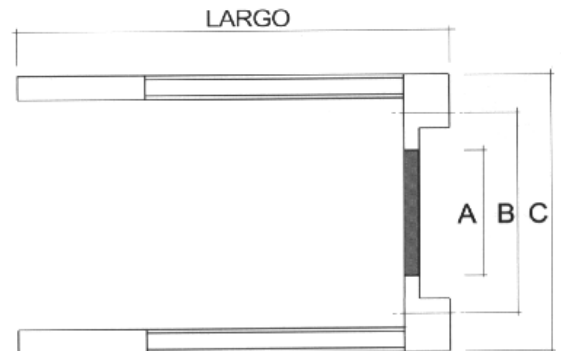

SUCARMO S.L

SUMINISTROS DE FERRETERIA INDUSTRIAL

GUIA FLIPPER PARA OCULTACION DE PUERTAS CON PLETINA METALICA.

REF : 180.51

Guia largo 508 mm color negro

Contenido por unidad de referencia (para una puerta) :

Guías superior e inferior	1 ud
Pletina union	1 ud
Tornillo para unir la pletina con las guías	6 ud
Pivote guiador puerta	2 ud

PLETINA NEGRA

Medida pletina	A = 528 mm
Medida interjejes bisagra B	B = 580 mm
Medida exterior	C = 694 mm

Contiene :

Bisagra D 40 codo	2 ud
Base cruz 4,5 mm	2 ud
Tornillo M4x10 c/p NI	4 ud