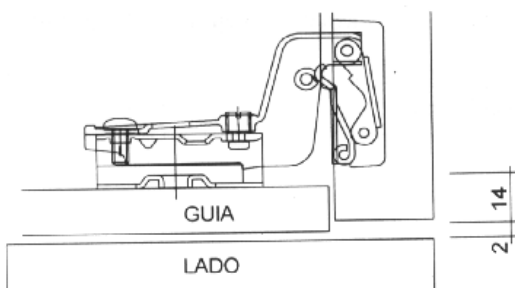

SUCARMO S.L

SUMINISTROS DE FERRETERIA INDUSTRIAL

GUIA FLIPPER PARA OCULTACION DE PUERTAS CON PLETINA METALICA.

REF : 180.51

Guia largo 508 mm color negro

Contenido por unidad de referencia (para una puerta) :

Guías superior e inferior	1 ud
Pletina union	1 ud
Tornillo para unir la pletina con las guías	6 ud
Pivote guiador puerta	2 ud

PLETINA NEGRA

Medida pletina	A = 528 mm
Medida interjejes bisagra B	B = 580 mm
Medida exterior	C = 694 mm

REF : 100.00

JUEGO BISAGRAS PARA PUERTAS DE GRUESO MAXIMO 19 mm

Contiene :

Bisagra D 35 codo	2 ud
Base cruz 4,5 mm	2 ud
Tornillo M4x10 c/p NI	4 ud

REF : 100.01

JUEGO BISAGRAS PARA PUERTAS DE GRUESO MAXIMO 22 mm

Contiene :

Bisagra D 40 codo	2 ud
Base cruz 4,5 mm	2 ud
Tornillo M4x10 c/p NI	4 ud