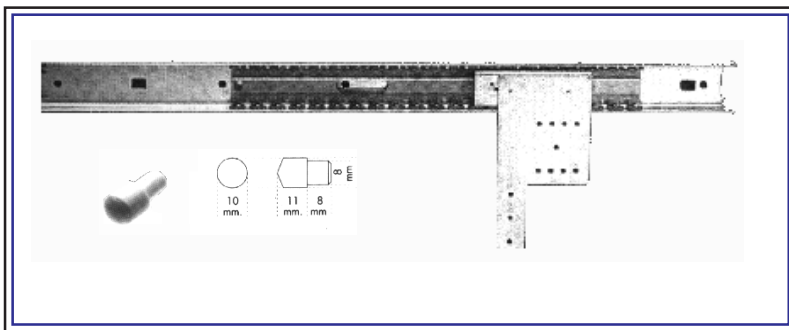

SUCARMO S.L

SUMINISTROS DE FERRETERIA INDUSTRIAL

GUIA FLIPPER PARA OCULTACION DE PUERTAS CON PLETINA METALICA.

REF : 180.51

Guia largo 508 mm color negro

Contenido por unidad de referencia (para una puerta) :

Guías superior e inferior	1 ud
Pletina union	1 ud
Tornillo para unir la pletina con las guías	6 ud
Pivote guiador puerta	2 ud

PLETINA NEGRA

Medida pletina	A = 528 mm
Medida interjejes bisagra B	B = 580 mm
Medida exterior	C = 694 mm

Contiene :

Bisagra D 40 codo	2 ud
Base cruz 4,5 mm	2 ud
Tornillo M4x10 c/p NI	4 ud