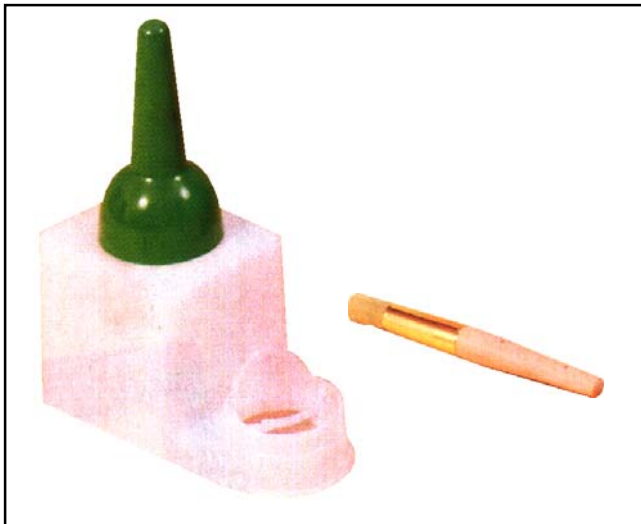

APLICADORES DE COLA

Ref : 801.96

- Aplicador de colas antisecado.
- Capacidad 1 Litro.
- Apto para colas blancas y de contacto.
- Pincel Aplicador
- Ventanillas de Recuperación del sobrante.
- No es necesario limpiar el pincel.

Ref : 801.97

- Aplicador de colas antisecado.
- Capacidad 1,5 Litros.
- Apto para colas blancas y de contacto.
- Pincel Aplicador
- Evita la formación de nata.
- No es necesario limpiar el pincel.

Ref : 801.98

- Biberón dosificador de cola.
- Capacidad 0,5 Litros.
- Plástico ABS.